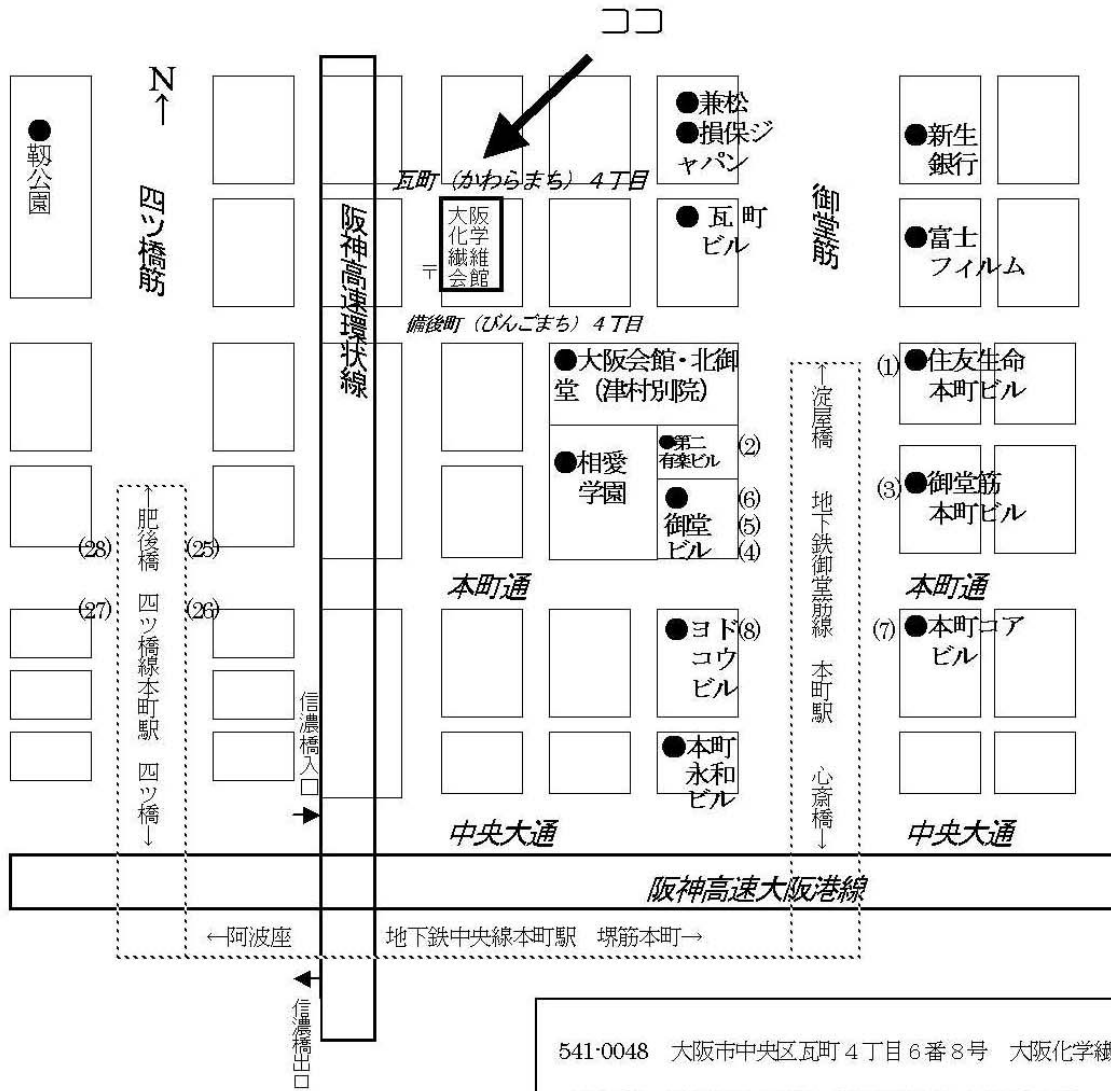

日中経済貿易センター アクセスマップ

541-0048 大阪市中央区瓦町4丁目6番8号 大阪化学繊維会館4階
 (地下鉄 御堂筋線「本町」駅2番出口から徒歩5分)
 電話: 06-4706-3003 FAX: 06-4706-3004

(1)~(28)は地下鉄の出口の番号です